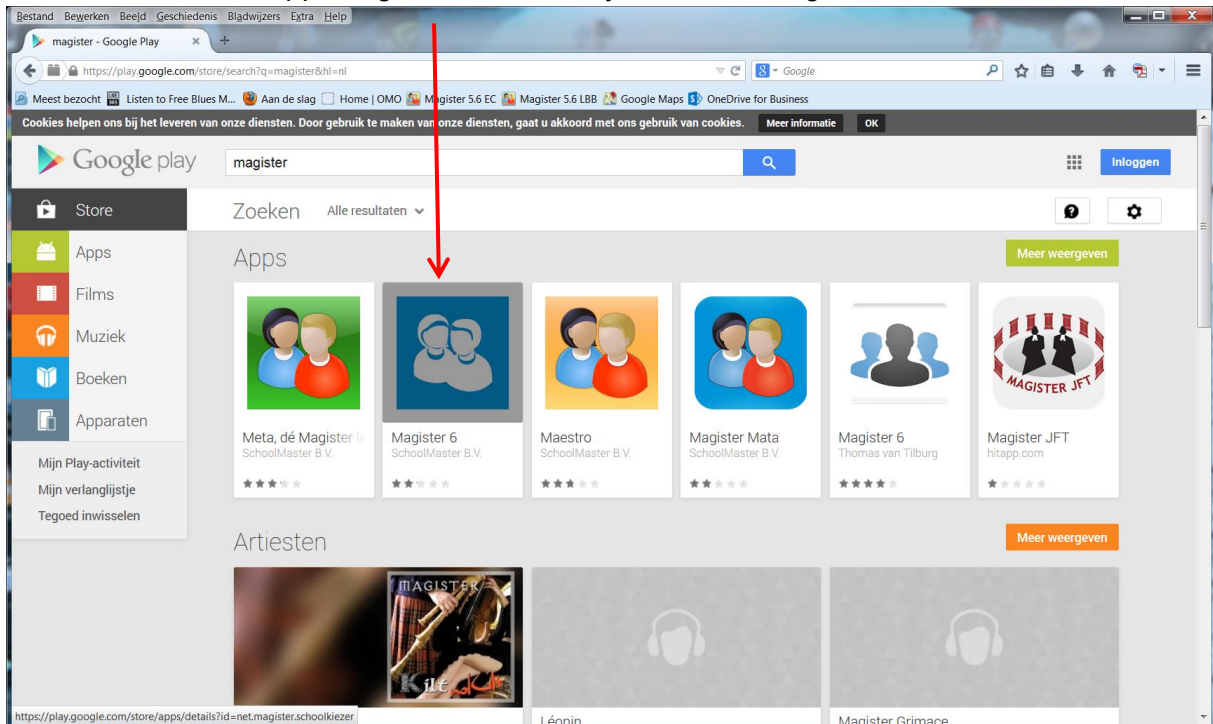

App naar Magister 6

Er is inderdaad een app “Magister 6” in de PlayStore aanwezig:

Deze app is alleen een opstart-app en is voor ouders met kinderen op verschillende scholen met Magister erg handig om de betrokken scholen in te stellen. Leerlingen behoeven alleen hun school in te geven. De app installeert vervolgens ook een “start”-icoontje.